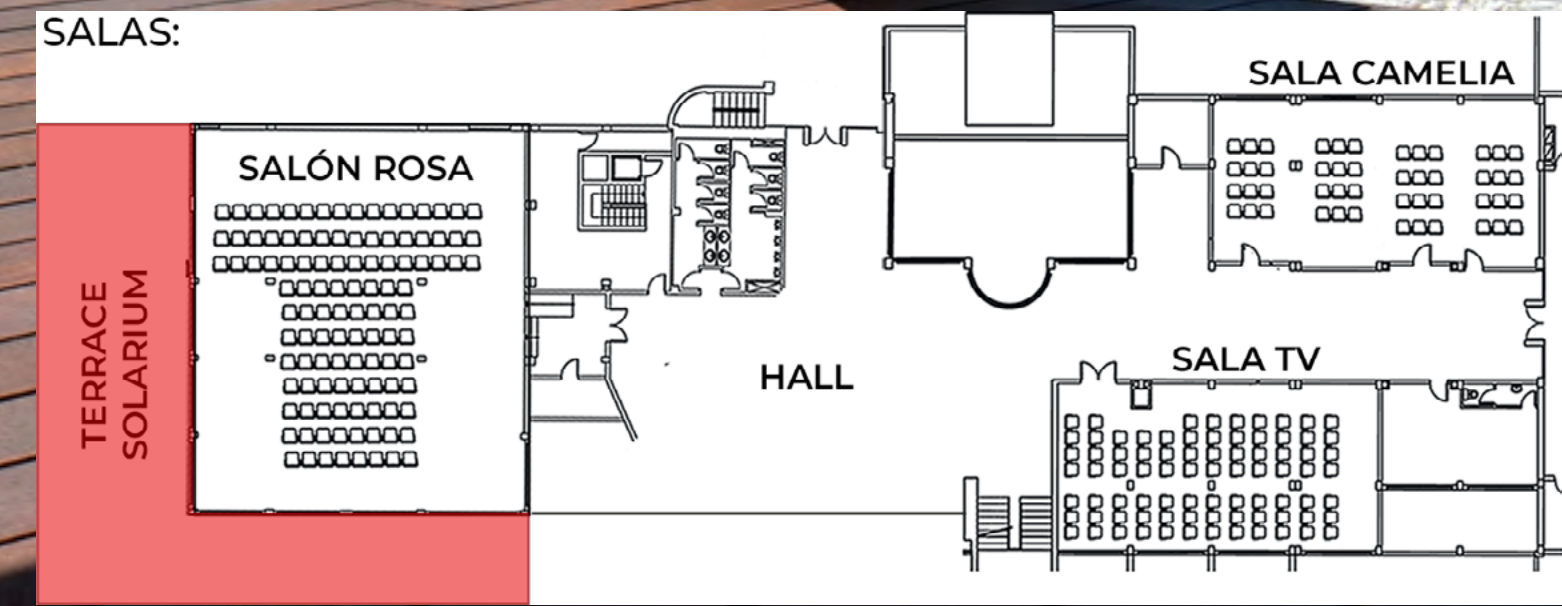

IMPERIAL	COCKTAIL	TEATRO	ESCUELA	FORMA "U"	BANQUETE
		150 pers.	80 pers.	80 pers.	

SURFACE	HEIGHT
290 m ²	2,85 m

TERRACE SOLARIUM

•	•	•	•	•	•	•	•	•	•

--	--	--	--	--	--

SURFACE	HEIGHT	IMPERIAL	COCKTAIL	TEATRO	ESCUELA	FORMA "U"	BANQUETE
m ²	OUTDOOR		200 pers.				150 pers.

ROOM CAMELIA

SALAS:

SURFACE	HEIGHT	IMPERIAL	COCKTAIL	TEATRO	ESCUELA	FORMA "U"	BANQUETE
109 m ²	2,36 m			50 pers.	20 pers.	18 pers.	

TV ROOM

•	•	•	•	•	•	•	•	•	•

--	--	--	--	--	--

SURFACE	HEIGHT	IMPERIAL	COCKTAIL	TEATRO	ESCUELA	FORMA "U"	BANQUETE
109 m ²	2,36 m			50 pers.	20 pers.	18 pers.	

HALL

SURFACE	HEIGHT	IMPERIAL	COCKTAIL	TEATRO	ESCUELA	FORMA "U"	BANQUETE
m ²	2,36 m		200 pers.	150 pers.	100 pers.		150 pers.

ONLY ADULTS POOL

SURFACE	HEIGHT	IMPERIAL	COCKTAIL	TEATRO	ESCUELA	FORMA "U"	BANQUETE
109 m ²	OUTDOOR		300 pers.				200 pers.