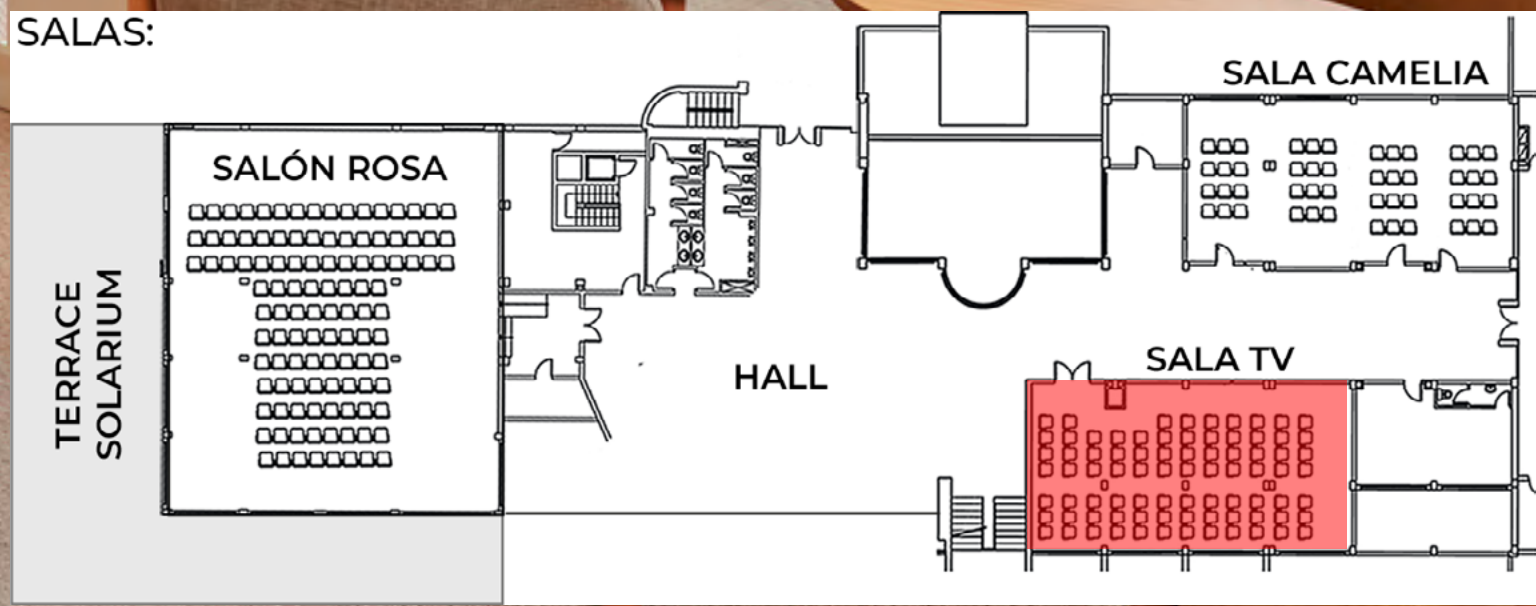

IMPERIAL	COCKTAIL	TEATRO	ESCUELA	FORMA "U"	BANQUETE
		150 pers.	80 pers.	80 pers.	

SURFACE	HEIGHT
290 m ²	2,85 m

TERRACE SOLARIUM

•	•	•	•	•	•	•	•	•	•

--	--	--	--	--	--

SURFACE	HEIGHT	IMPERIAL	COCKTAIL	TEATRO	ESCUELA	FORMA "U"	BANQUETE
m ²	OUTDOOR		200 pers.				150 pers.

ROOM CAMELIA

SALAS:

SURFACE	HEIGHT	IMPERIAL	COCKTAIL	TEATRO	ESCUELA	FORMA "U"	BANQUETE
109 m ²	2,36 m			50 pers.	20 pers.	18 pers.	

TV ROOM

•	•	•	•	•	•	•	•	•	•

--	--	--	--	--	--

SURFACE	HEIGHT	IMPERIAL	COCKTAIL	TEATRO	ESCUELA	FORMA "U"	BANQUETE
109 m ²	2,36 m			50 pers.	20 pers.	18 pers.	

HALL

SURFACE	HEIGHT	IMPERIAL	COCKTAIL	TEATRO	ESCUELA	FORMA "U"	BANQUETE
m ²	2,36 m		200 pers.	150 pers.	100 pers.		150 pers.

ONLY ADULTS POOL

SURFACE	HEIGHT	IMPERIAL	COCKTAIL	TEATRO	ESCUELA	FORMA "U"	BANQUETE
109 m ²	OUTDOOR		300 pers.				200 pers.