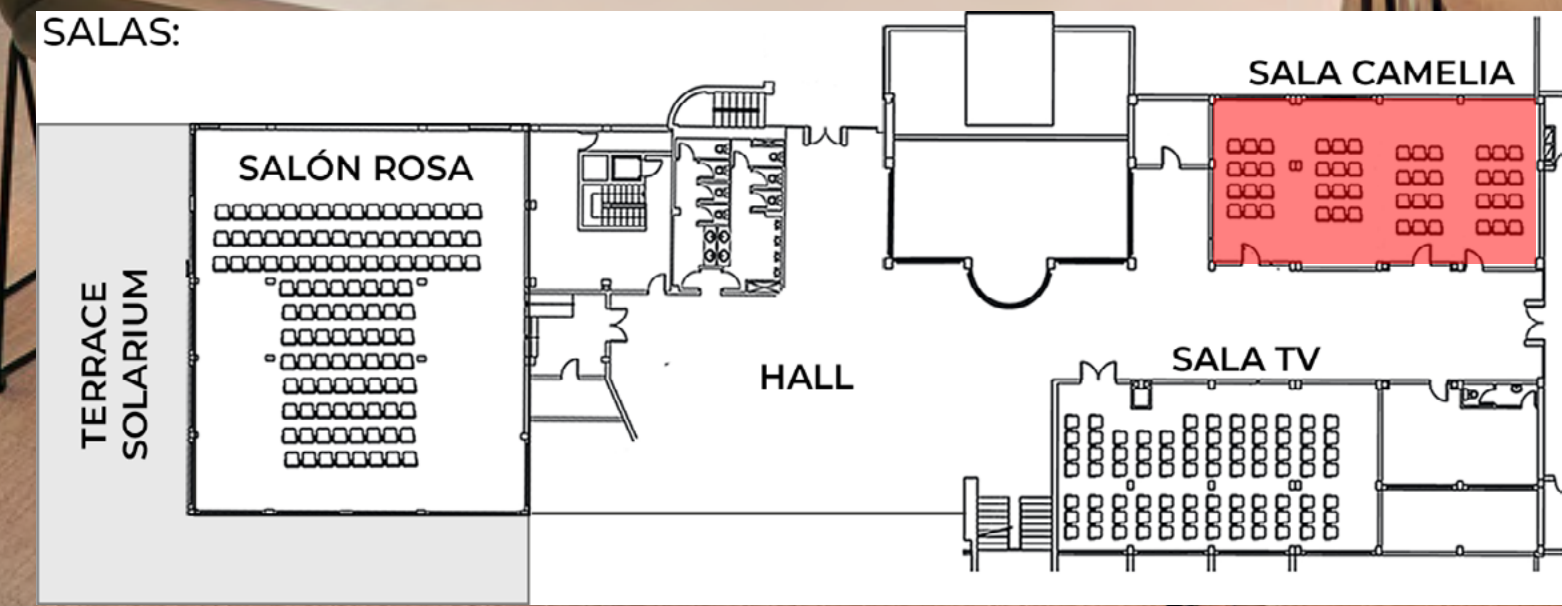

IMPERIAL	COCKTAIL	TEATRO	ESCUELA	FORMA "U"	BANQUETE
		150 pers.	80 pers.	80 pers.	

SURFACE	HEIGHT
290 m ²	2,85 m

TERRACE SOLARIUM

•	•	•	•	•	•	•	•	•	•

--	--	--	--	--	--

SURFACE	HEIGHT	IMPERIAL	COCKTAIL	TEATRO	ESCUELA	FORMA "U"	BANQUETE
m ²	OUTDOOR		200 pers.				150 pers.

ROOM CAMELIA

SALAS:

SURFACE	HEIGHT	IMPERIAL	COCKTAIL	TEATRO	ESCUELA	FORMA "U"	BANQUETE
109 m ²	2,36 m			50 pers.	20 pers.	18 pers.	

TV ROOM

•	•	•	•	•	•	•	•	•	•

--	--	--	--	--	--

SURFACE	HEIGHT	IMPERIAL	COCKTAIL	TEATRO	ESCUELA	FORMA "U"	BANQUETE
109 m ²	2,36 m			50 pers.	20 pers.	18 pers.	

HALL

SURFACE	HEIGHT	IMPERIAL	COCKTAIL	TEATRO	ESCUELA	FORMA "U"	BANQUETE
m ²	2,36 m		200 pers.	150 pers.	100 pers.		150 pers.

ONLY ADULTS POOL

SURFACE	HEIGHT	IMPERIAL	COCKTAIL	TEATRO	ESCUELA	FORMA "U"	BANQUETE
109 m ²	OUTDOOR		300 pers.				200 pers.