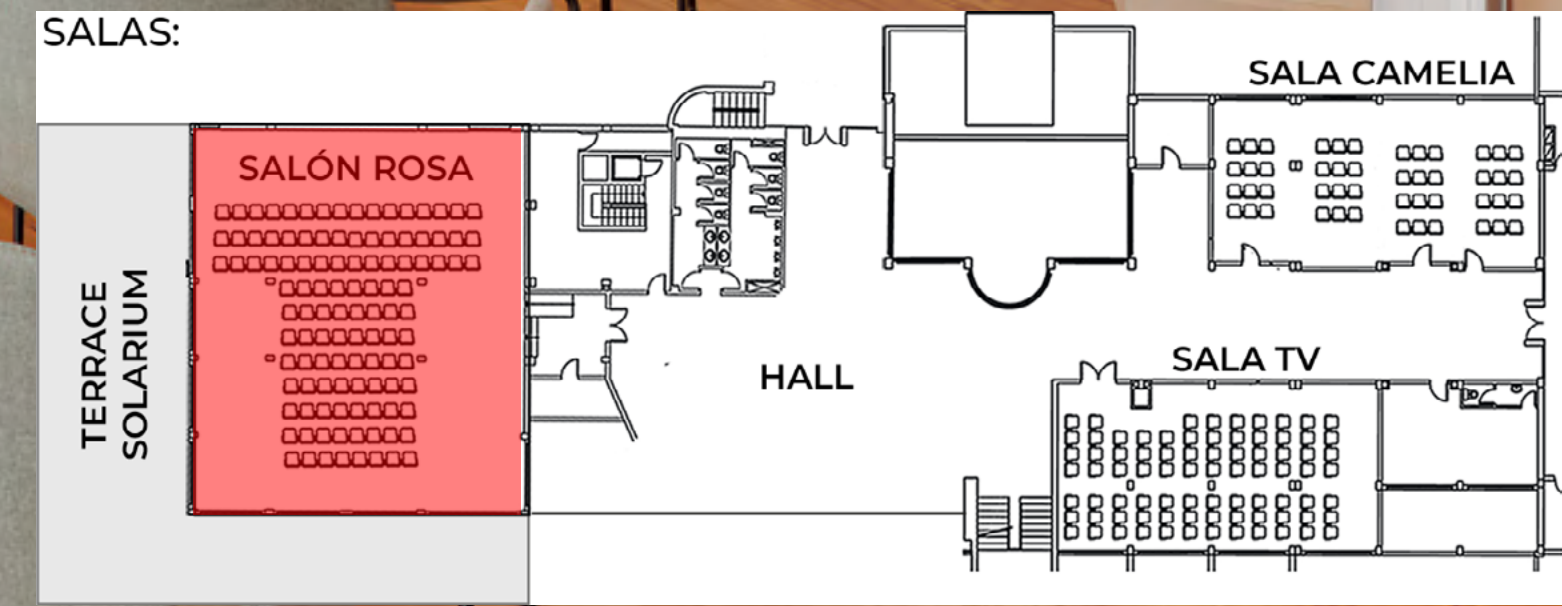

IMPERIAL	COCKTAIL	TEATRO	ESCUELA	FORMA "U"	BANQUETE
		150 pers.	80 pers.	80 pers.	

SURFACE	HEIGHT
290 m ²	2,85 m

TERRACE SOLARIUM

•	•	•	•	•	•	•	•	•	•

--	--	--	--	--	--

SURFACE	HEIGHT	IMPERIAL	COCKTAIL	TEATRO	ESCUELA	FORMA "U"	BANQUETE
m ²	OUTDOOR		200 pers.				150 pers.

ROOM CAMELIA

SALAS:

SURFACE	HEIGHT	IMPERIAL	COCKTAIL	TEATRO	ESCUELA	FORMA "U"	BANQUETE
109 m ²	2,36 m			50 pers.	20 pers.	18 pers.	

TV ROOM

•	•	•	•	•	•	•	•	•	•

--	--	--	--	--	--

SURFACE	HEIGHT	IMPERIAL	COCKTAIL	TEATRO	ESCUELA	FORMA "U"	BANQUETE
109 m ²	2,36 m			50 pers.	20 pers.	18 pers.	

HALL

SURFACE	HEIGHT	IMPERIAL	COCKTAIL	TEATRO	ESCUELA	FORMA "U"	BANQUETE
m ²	2,36 m		200 pers.	150 pers.	100 pers.		150 pers.

ONLY ADULTS POOL

SURFACE	HEIGHT	IMPERIAL	COCKTAIL	TEATRO	ESCUELA	FORMA "U"	BANQUETE
109 m ²	OUTDOOR		300 pers.				200 pers.