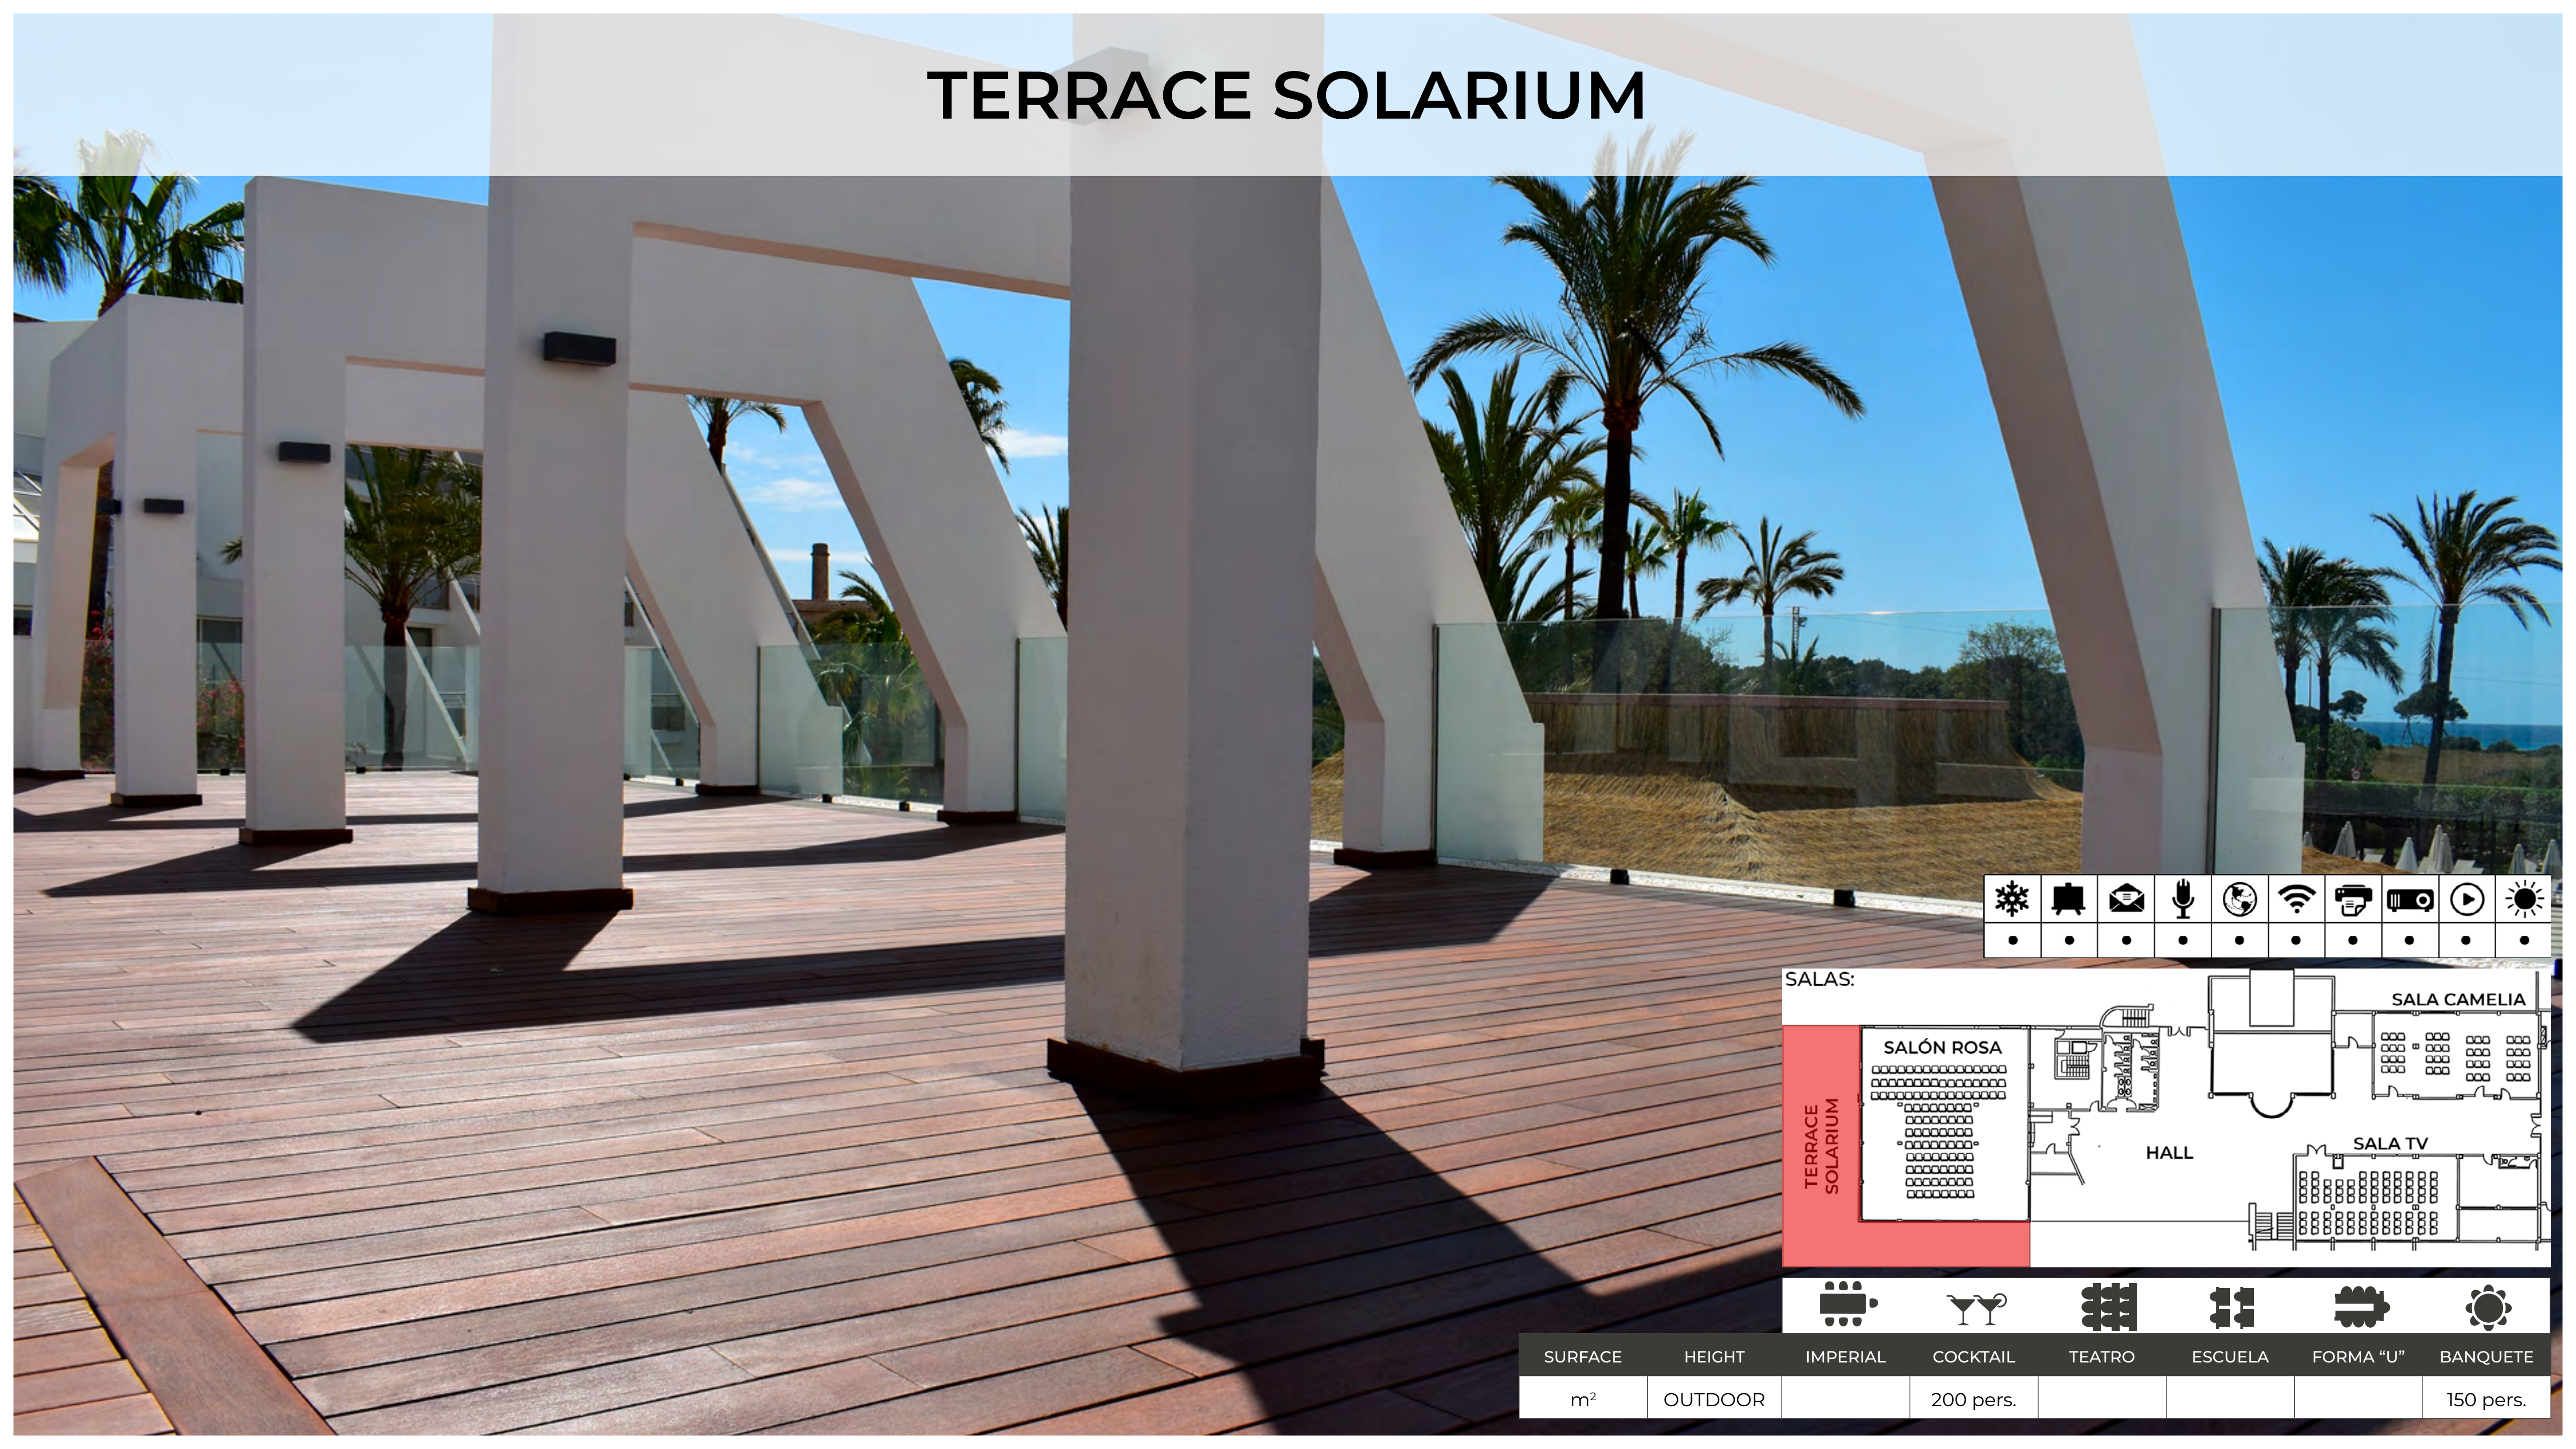

IMPERIAL	COCKTAIL	TEATRO	ESCUELA	FORMA "U"	BANQUETE
		150 pers.	80 pers.	80 pers.	

SURFACE	HEIGHT
290 m ²	2,85 m

TERRACE SOLARIUM

•	•	•	•	•	•	•	•	•	•

--	--	--	--	--	--

SURFACE	HEIGHT	IMPERIAL	COCKTAIL	TEATRO	ESCUELA	FORMA "U"	BANQUETE
m ²	OUTDOOR		200 pers.				150 pers.