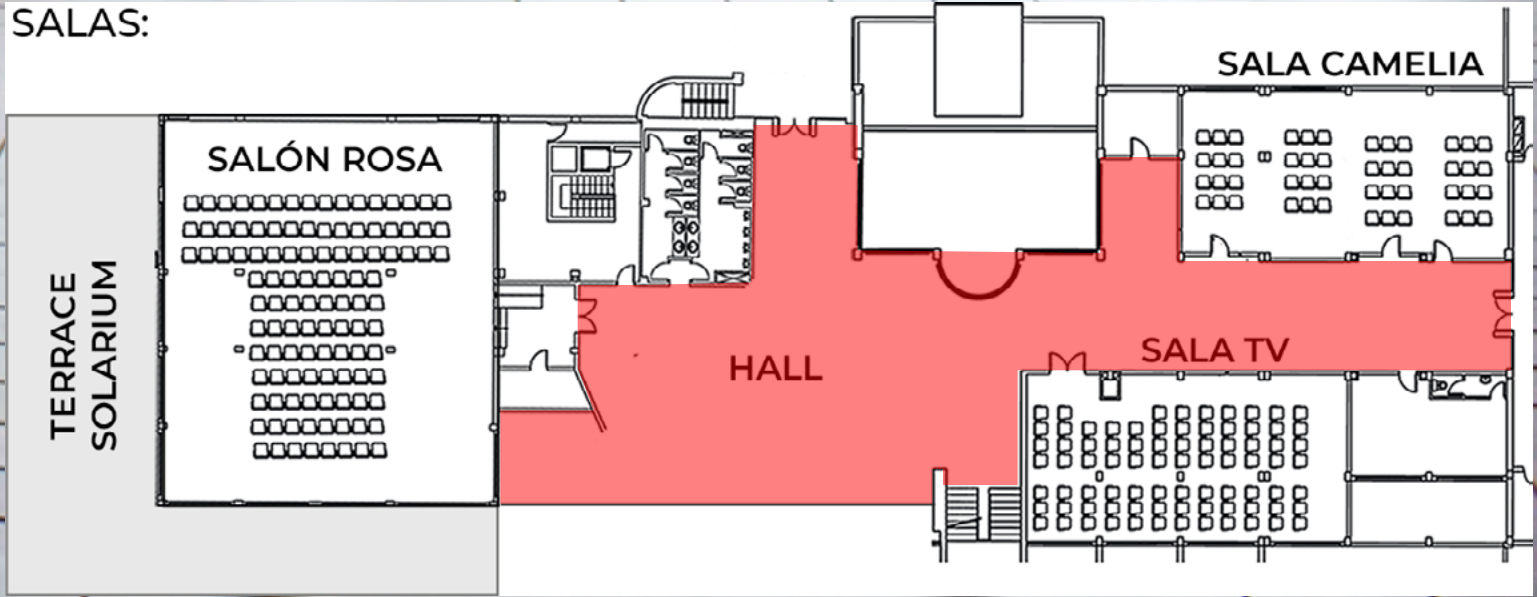

IMPERIAL	COCKTAIL	TEATRO	ESCUELA	FORMA "U"	BANQUETE
		150 pers.	80 pers.	80 pers.	

SURFACE	HEIGHT
290 m ²	2,85 m

TERRACE SOLARIUM

•	•	•	•	•	•	•	•	•	•

--	--	--	--	--	--

SURFACE	HEIGHT	IMPERIAL	COCKTAIL	TEATRO	ESCUELA	FORMA "U"	BANQUETE
m ²	OUTDOOR		200 pers.				150 pers.

ROOM CAMELIA

SALAS:

SURFACE	HEIGHT	IMPERIAL	COCKTAIL	TEATRO	ESCUELA	FORMA "U"	BANQUETE
109 m ²	2,36 m			50 pers.	20 pers.	18 pers.	

TV ROOM

•	•	•	•	•	•	•	•	•	•

--	--	--	--	--	--

SURFACE	HEIGHT	IMPERIAL	COCKTAIL	TEATRO	ESCUELA	FORMA "U"	BANQUETE
109 m ²	2,36 m			50 pers.	20 pers.	18 pers.	

HALL

SURFACE	HEIGHT	IMPERIAL	COCKTAIL	TEATRO	ESCUELA	FORMA "U"	BANQUETE
m ²	2,36 m		200 pers.	150 pers.	100 pers.		150 pers.

ONLY ADULTS POOL

SURFACE	HEIGHT	IMPERIAL	COCKTAIL	TEATRO	ESCUELA	FORMA "U"	BANQUETE
109 m ²	OUTDOOR		300 pers.				200 pers.